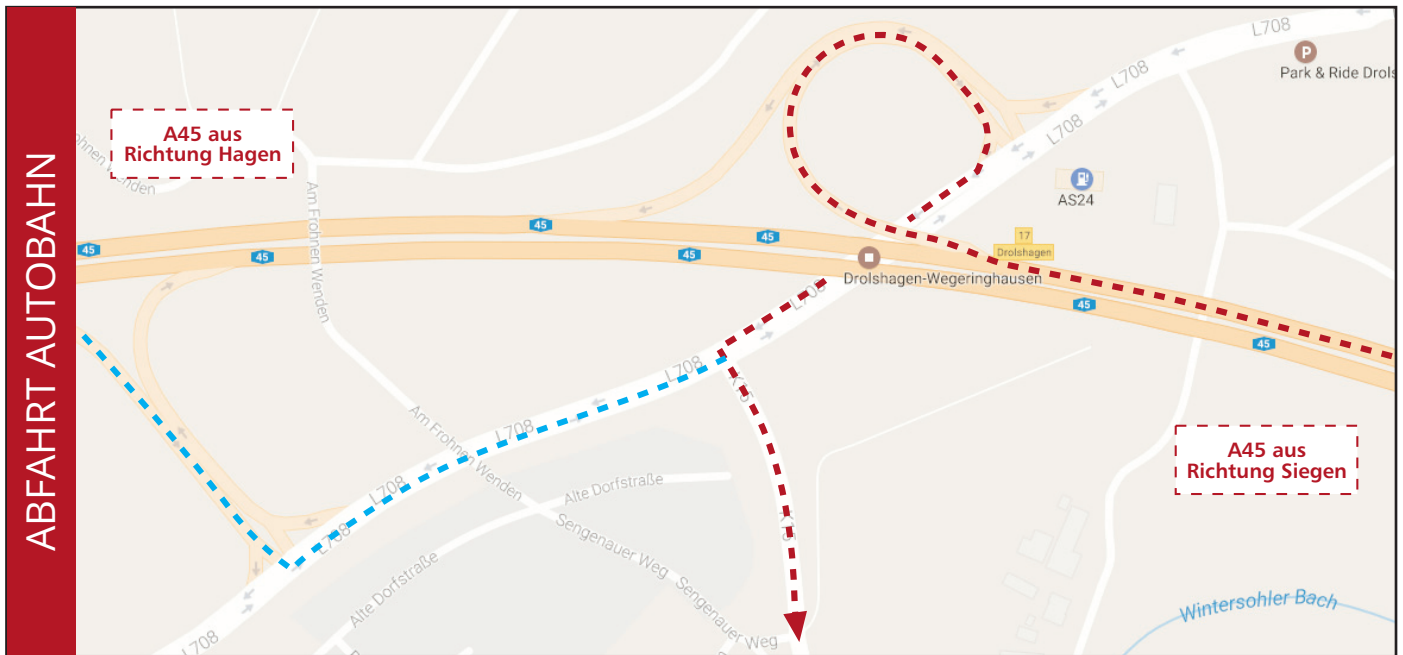

# Anfahrtskizze

### Aus Richtung A45 aus Richtung Siegen:

Von der A 45 an der Ausfahrt 17-Drolshagen die Autobahn verlassen. Rechts abbiegen auf die L 708 Richtung Germinghausen/Drolshagen. Anschließend die nächste Ausfahrt links auf die K15 Richtung Drolshagen abbiegen. Nach ca. 2,5 km rechts abbiegen auf die Industriestraße. Nach ca. 200 m finden Sie Ihr Ziel auf der rechten Seite. Orientieren Sie sich an dem Schildern „Standort 2“ (Industriestraße 2) und „Standort 4“ (Industriestraße 4). Standort 4 liegt direkt oberhalb des Standorts 2.

### Aus Richtung A45 aus Richtung Hagen:

Von der A 45 an der Ausfahrt 17-Drolshagen die Autobahn verlassen. Links abbiegen auf die L 708 Richtung Drolshagen/ A 45. Anschließend die nächste Ausfahrt links auf die K15 Richtung Drolshagen abbiegen. Nach ca. 2,5 km rechts abbiegen auf die Industriestraße. Nach ca. 200 m finden Sie Ihr Ziel auf der rechten Seite. Orientieren Sie sich an dem Schildern „Standort 2“ (Industriestraße 2) und „Standort 4“ (Industriestraße 4). Standort 4 liegt direkt oberhalb des Standorts 2.