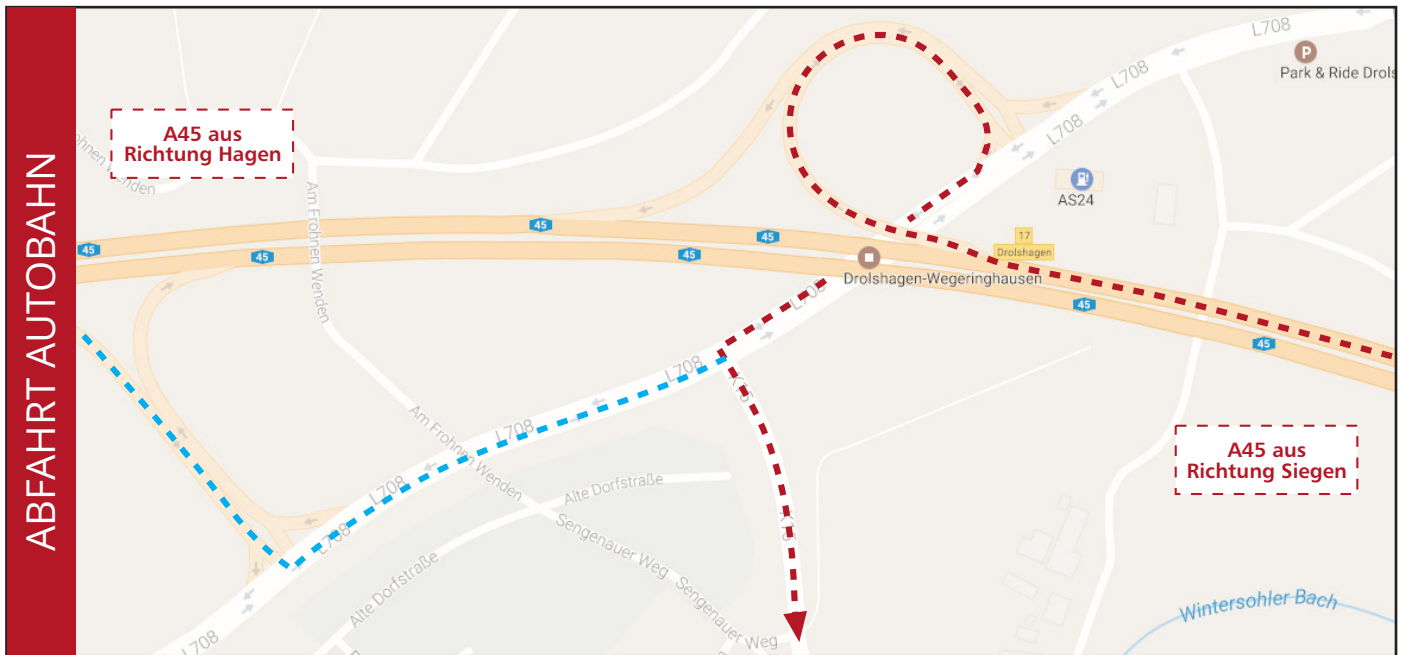

Anfahrtskizze

DROLSHAGEN

HEUEL

L O G I S T I C S

Aus Richtung A45 aus Richtung Siegen:

Von der A 45 an der Ausfahrt 17-Drolshagen die Autobahn verlassen. Rechts abbiegen auf die L 708 Richtung Germinghausen/Drolshagen. Anschließend die nächste Ausfahrt links auf die K15 Richtung Drolshagen abbiegen. Nach ca. 2,5 km rechts abbiegen auf die Industriestraße. Nach ca. 200 m finden Sie Ihr Ziel auf der rechten Seite. Orientieren Sie sich an dem Schildern „Standort 2“ (Industriestraße 2) und „Standort 4“ (Industriestraße 4). Standort 4 liegt direkt oberhalb des Standorts 2.

Aus Richtung A45 aus Richtung Hagen:

Von der A 45 an der Ausfahrt 17-Drolshagen die Autobahn verlassen. Links abbiegen auf die L 708 Richtung Drolshagen/ A 45. Anschließend die nächste Ausfahrt links auf die K15 Richtung Drolshagen abbiegen. Nach ca. 2,5 km rechts abbiegen auf die Industriestraße. Nach ca. 200 m finden Sie Ihr Ziel auf der rechten Seite. Orientieren Sie sich an dem Schildern „Standort 2“ (Industriestraße 2) und „Standort 4“ (Industriestraße 4). Standort 4 liegt direkt oberhalb des Standorts 2.