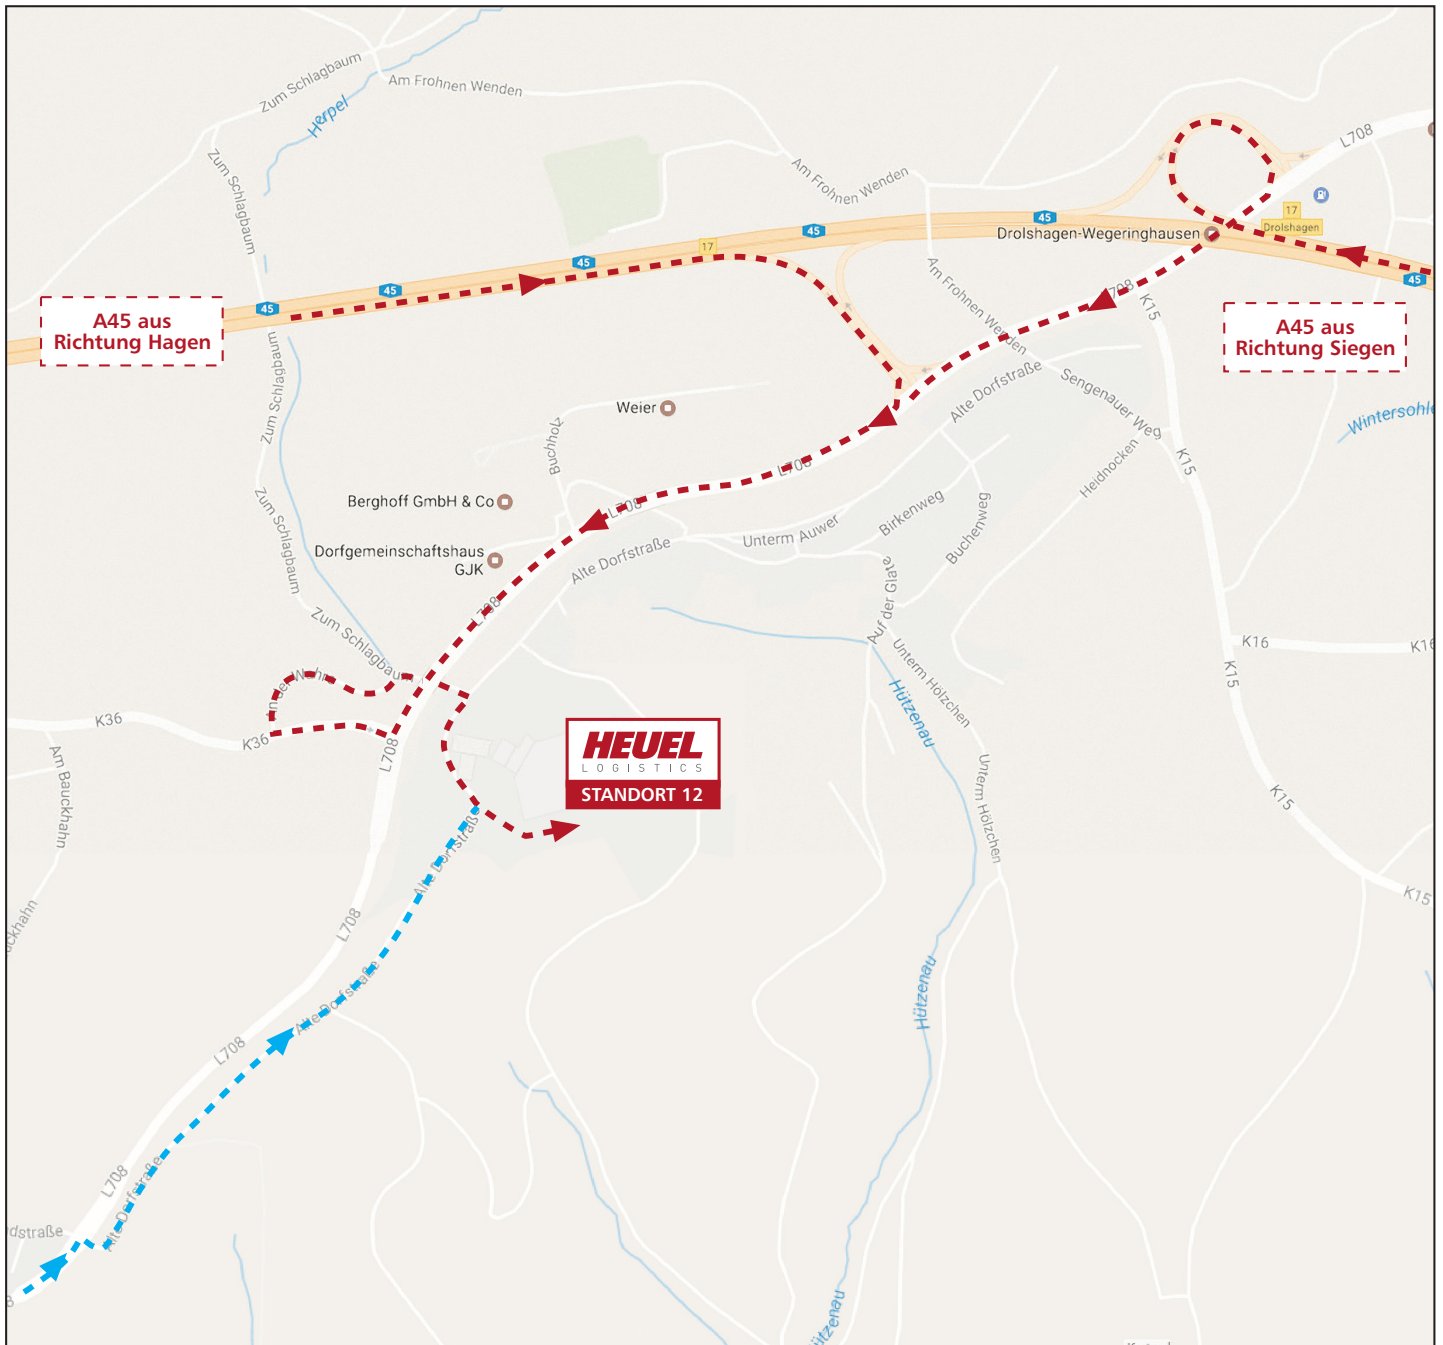

Anfahrtskizze

STANDORT 12

HEUEL

L O G I S T I C S

Anfahrt aus Richtung A45

Von der A 45 an der Ausfahrt 17-Drolshagen die Autobahn verlassen. Rechts abbiegen und weiter auf der L 708 Richtung Germinghausen folgen. Nach rechts auf die K 36 abbiegen (Richtung Scheda). Dann sofort wieder rechts abbiegen auf „An der Wahre“. Nächste Abfahrt rechts abbiegen auf die Alte Dorfstraße. Nach ca. 150 m finden Sie das Ziel auf der linken Seite.

Anfahrt aus Richtung B54/ B55

Von der B 54 links abbiegen auf L708 (Schilder nach Dortmund/A45/Frankfurt/Attendorf). Die nächste Abfahrt rechts abbiegen auf Alte Dorfstraße. Nach ca. 700 m finden Sie das Ziel auf der rechten Seite.